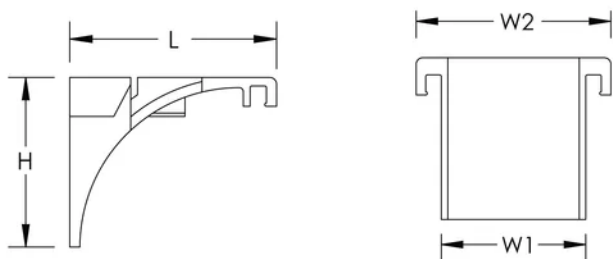

DIAGRAMMER

ADVARSEL

---

nVent-produkter må installeres og brukes bare som beskrevet i nVent sine instruksjonsark og opplæringsmaterieil. Instruksjonsark er tilgjengelig på www.nvent.com og fra din nVent kundeservice-representant. Ukorrekt installasjon, misbruk, feilaktig anvendelse eller annen manglende etterlevelse av nVent sine instruksjoner og advarsler kan føre til produktfeil, skade på eiendom, alvorlige personskader og død og/eller gjøre garantien ugyldig.

Vår solide portefølje av merkevarer:

CADDY ERICO HOFFMAN ILSCO SCHROFF TRACHTE