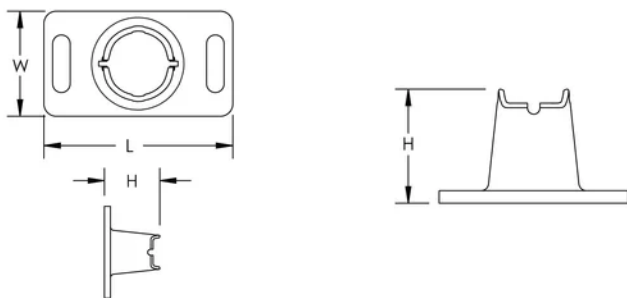

DIAGRAMMER

ADVARSEL

---

nVent-produkter må installeres og brukes bare som beskrevet i nVent sine instruksjonsark og opplæringsmaterieil. Instruksjonsark er tilgjengelig på www.nvent.com og fra din nVent kundeservice-representant. Ukorrekt installasjon, misbruk, feilaktig anvendelse eller annen manglende etterlevelse av nVent sine instruksjoner og advarsler kan føre til produktfeil, skade på eiendom, alvorlige personskader og død og/eller gjøre garantien ugyldig.

Vår solide portefølje av merkevarer:

CADDY ERICO HOFFMAN ILSCO SCHROFF TRACHTE