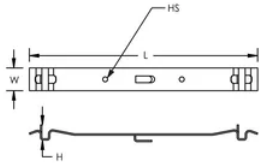

PEMSA trådkurvbrett, hurtigspleisestang, svart

Data Solutions

KATALOGNUMMER

WBTQBARBG

SERTIFISERINGER

FUNKSJONER

Enkel å bruke, hurtigkoblingsfunksjon

Ingen ekstra maskinvare

Fungerer med et bredt utvalg av brettstørrelser og konfigurasjoner

Samsvar med IEC 61537 belastning og jording

PRODUKTEGENSKAPER

Artikkelnummer: 820706

Materiale: Stål

Overflate: Elektrogalvanisert

Farge: Svart

Lengde (L): 240.5mm

Bredde (W): 24mm

Høyde (H): 16.5mm

Hullstørrelse (HS): 5mm

DIAGRAMMER

ADVARSEL

nVent-produkter må installeres og brukes bare som beskrevet i nVent sine instruksjonsark og opplæringsmaterieil. Instruksjonsark er tilgjengelig på www.nvent.com og fra din nVent kundeservice-representant. Ukorrekt installasjon, misbruk, feilaktig anvendelse eller annen manglende etterlevelse av nVent sine instruksjoner og advarsler kan føre til produktfeil, skade på eiendom, alvorlige personskader og død og/eller gjøre garantien ugyldig.