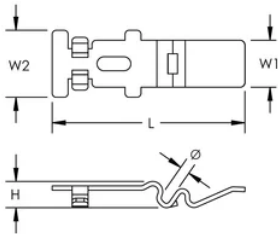

PEMSA trådkurvbrett hurtigkobling, svart, 4–4,5 mm diameter

Data Solutions

KATALOGNUMMER

WBTQSPL45BG

SERTIFISERINGER

FUNKSJONER

Enkel å bruke, hurtigkoblingsfunksjon

Ingen ekstra maskinvare

Fungerer med et bredt utvalg av brettstørrelser og konfigurasjoner

Samsvar med IEC 61537 belastning og jording

PRODUKTEGENSKAPER

Artikkelnummer: 820721

Materiale: Stål

Overflate: Elektrogalvanisert

Farge: Svart

Lengde (L): 97mm

Bredde 1 (W1): 23.5mm

Bredde 2 (W2): 33.5mm

Høyde (H): 13mm

Diameter (Ø): 4 – 4.5mm

DIAGRAMMER

ADVARSEL

nVent-produkter må installeres og brukes bare som beskrevet i nVent sine instruksjonsark og opplæringsmaterieil. Instruksjonsark er tilgjengelig på www.nvent.com og fra din nVent kundeservice-representant. Ukorrekt installasjon, misbruk, feilaktig anvendelse eller annen manglende etterlevelse av nVent sine instruksjoner og advarsler kan føre til produktfeil, skade på eiendom, alvorlige personskader og død og/eller gjøre garantien ugyldig.