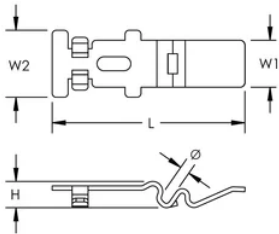

PEMSA trådkurvbrett hurtigkobling, svart, 5 mm diameter

Data Solutions

KATALOGNUMMER

WBTQSPL5BG

SERTIFISERINGER

FUNKSJONER

Enkel å bruke, hurtigkoblingsfunksjon

Ingen ekstra maskinvare

Fungerer med et bredt utvalg av brettstørrelser og konfigurasjoner

Samsvar med IEC 61537 belastning og jording

PRODUKTEGENSKAPER

Artikkelnummer: 820723

Materiale: Stål

Overflate: Elektrogalvanisert

Farge: Svart

Lengde (L): 97mm

Bredde 1 (W1): 23.5mm

Bredde 2 (W2): 33.5mm

Høyde (H): 13mm

Diameter (Ø): 5mm

DIAGRAMMER

ADVARSEL

nVent-produkter må installeres og brukes bare som beskrevet i nVent sine instruksjonsark og opplæringsmaterieil. Instruksjonsark er tilgjengelig på www.nvent.com og fra din nVent kundeservice-representant. Ukorrekt installasjon, misbruk, feilaktig anvendelse eller annen manglende etterlevelse av nVent sine instruksjoner og advarsler kan føre til produktfeil, skade på eiendom, alvorlige personskader og død og/eller gjøre garantien ugyldig.