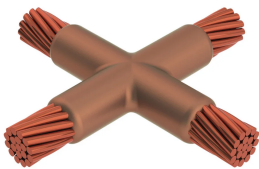

Kabel til kabel, XA, #6 massiv, 4,1 mm Conductor 1 OD, #6 massiv, 4,1 mm Conductor 2 OD

Data Solutions

KATALOGNUMMER

XAC1G1G

nVent ERICO Cadweld-grafittformer er utviklet og konstruert for tusenvis av tilkoblingsstiler og lederkombinasjoner.

SERTIFISERINGER

FUNKSJONER

Danner en permanent lav-motstandskobling

Gir et molekylært feste

nVent ERICO Cadweld eksotermiske koblinger er klassifiserte med samme strømkapasitet som lederen

Bærbart installasjonsutstyr som ikke krever ekstern strømkilde

Installatører kan enkelt læres opp til å lage nVent ERICO Cadweld eksotermiske koblinger

Koblinger kan inspiseres visuelt

PRODUKTEGENSKAPER

Støpeformserie: XA Mold Family

Leder 1: #6 fast

Leder 1 ytre diameter, nominell: 4.11mm

Leder 2: #6 fast

Leder 2 ytre diameter, nominell: 4.11mm

Støpeformdeling: Horisontal

Delt digel: Nei

Slitasjeplater: Nei

Kun støpeform: Nei

Sveisemateriale: 45 eller 45PLUSF20, selges separat

Håndtaksklemme: L160, selges separat