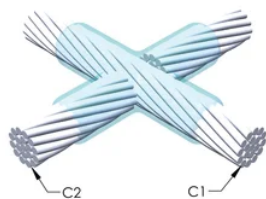

ADVARSEL

---

nVent-produkter må installeres og brukes bare som beskrevet i nVent sine instruksjonsark og opplæringsmaterieil. Instruksjonsark er tilgjengelig på www.nvent.com og fra din nVent kundeservice-representant. Ukorrekt installasjon, misbruk, feilaktig anvendelse eller annen manglende etterlevelse av nVent sine instruksjoner og advarsler kan føre til produktfeil, skade på eiendom, alvorlige personskader og død og/eller gjøre garantien ugyldig.

Vår solide portefølje av merkevarer:

CADDY ERICO HOFFMAN ILSCO SCHROFF TRACHTE