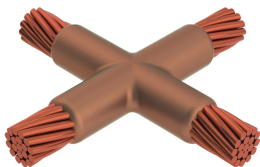

# Kabel til kabel, XA, #4 massiv, 5,2 mm Conductor 1 OD, #4 massiv, 5,2 mm Conductor 2 OD

### KATALOGNUMMER

**XAC1K1K**

nVent ERICO Cadweld-grafittformer er utviklet og konstruert for tusenvis av tilkoblingsstiler og lederkombinasjoner.

### FUNKSJONER

Danner en permanent lav-motstandskobling

Gir et molekylært feste

nVent ERICO Cadweld eksotermiske koblinger er klassifiserte med samme strømkapasitet som lederen

Bærbart installasjonsutstyr som ikke krever ekstern strømkilde

## PRODUKTEGENSKAPER

Støpeformserie: XA Mold Family

Leder 1: #4 fast

Leder 1 ytre diameter, nominell: 5.18mm

Leder 2: #4 fast

Leder 2 ytre diameter, nominell: 5.18mm

Støpeformdeling: Horisontal

Delt digel: Nei