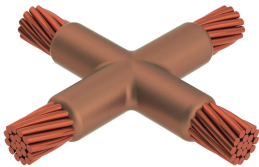

Kabel til kabel, XA, #2 massiv, 6,5 mm Conductor 1 OD, #2 massiv, 6,5 mm Conductor 2 OD

Data Solutions

KATALOGNUMMER

XAC1T1T

nVent ERICO Cadweld-grafittformer er utviklet og konstruert for tusenvis av tilkoblingsstiler og lederkombinasjoner.

SERTIFISERINGER

FUNKSJONER

Danner en permanent lav-motstandskobling

Gir et molekylært feste

nVent ERICO Cadweld eksotermiske koblinger er klassifiserte med samme strømkapasitet som lederen

Bærbart installasjonsutstyr som ikke krever ekstern strømkilde

Installatører kan enkelt læres opp til å lage nVent ERICO Cadweld eksotermiske koblinger

Koblinger kan inspiseres visuelt

PRODUKTEGENSKAPER

Støpeformserie: XA Mold Family

Leder 1: #2 fast

Leder 1 ytre diameter, nominell: 6.53mm

Leder 2: #2 fast

Leder 2 ytre diameter, nominell: 6.53mm

Støpeformdeling: Horisontal

Delt digel: Nei

Slitasjeplater: Nei

Kun støpeform: Nei

Sveisemateriale: 65 eller 65PLUSF20, selges separat

Håndtaksklemme: L160, selges separat