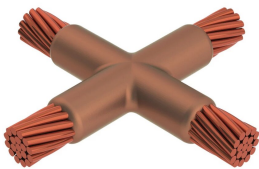

# Kabel til kabel, XA, #2 konsentrisk, 7,4 mm Conductor 1 OD, #6 konsentrisk, 4,7 mm Conductor 2 OD

### KATALOGNUMMER

**XAC1V1H**

nVent ERICO Cadweld-grafittformer er utviklet og konstruert for tusenvis av tilkoblingsstiler og lederkombinasjoner.

### FUNKSJONER

Danner en permanent lav-motstandskobling

Gir et molekylært feste

nVent ERICO Cadweld eksotermiske koblinger er klassifiserte med samme strømkapasitet som lederen

Bærbart installasjonsutstyr som ikke krever ekstern strømkilde

## PRODUKTEGENSKAPER

Støpeformserie: XA Mold Family

Leder 1: #2 konsentrisk

Leder 1 ytre diameter, nominell: 7.42mm

Leder 2: #6 konsentrisk

Leder 2 ytre diameter, nominell: 4.67mm

Støpeformdeling: Horisontal