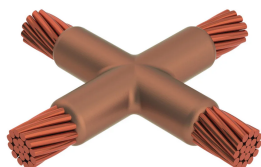

Kabel til kabel, XA, 2/0 konsentrisk, 10,6 mm Conductor 1 OD, #2 konsentrisk, 7,4 mm Conductor 2 OD

Data Solutions

KATALOGNUMMER

XAC2G1V

nVent ERICO Cadweld-grafittformer er utviklet og konstruert for tusenvis av tilkoblingsstiler og lederkombinasjoner.

SERTIFISERINGER

FUNKSJONER

Danner en permanent lav-motstandskobling

Gir et molekylært feste

nVent ERICO Cadweld eksotermiske koblinger er klassifiserte med samme strømkapasitet som lederen

Bærbart installasjonsutstyr som ikke krever ekstern strømkilde

Installatører kan enkelt læres opp til å lage nVent ERICO Cadweld eksotermiske koblinger

Koblinger kan inspiseres visuelt

PRODUKTEGENSKAPER

Støpeformserie: XA Mold Family

Leder 1: 2/0 Konsentrisk

Leder 1 ytre diameter, nominell: 10.62mm

Leder 2: #2 konsentrisk

Leder 2 ytre diameter, nominell: 7.42mm

Støpeformdeling: Horisontal

Delt digel: Nei

Slitasjeplater: Nei

Kun støpeform: Nei

Sveisemateriale: 115 eller 115PLUSF20, selges separat

Håndtaksklemme: L160, selges separat