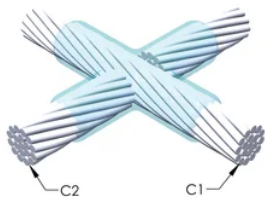

ADVARSEL

---

nVent-produkter må installeres og brukes bare som beskrevet i nVent sine instruksjonsark og opplæringsmaterieil. Instruksjonsark er tilgjengelig på www.nvent.com og fra din nVent kundeservice-representant. Ukorrekt installasjon, misbruk, feilaktig anvendelse eller annen manglende etterlevelse av nVent sine instruksjoner og advarsler kan føre til produktfeil, skade på eiendom, alvorlige personskader og død og/eller gjøre garantien ugyldig.

Vår solide portefølje av merkevarer:

CADDY ERICO HOFFMAN ILSCO SCHROFF TRACHTE