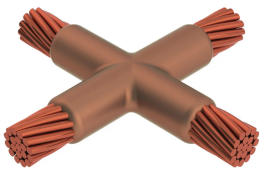

Kabel til kabel, XA, 3/0 konsentrisk, 11,9 mm Conductor 1 OD, #2 konsentrisk, 7,4 mm Conductor 2 OD

Data Solutions

KATALOGNUMMER

XAC2L1V

nVent ERICO Cadweld-grafittformer er utviklet og konstruert for tusenvis av tilkoblingsstiler og lederkombinasjoner.

SERTIFISERINGER

FUNKSJONER

Danner en permanent lav-motstandskobling

Gir et molekylært feste

nVent ERICO Cadweld eksotermiske koblinger er klassifiserte med samme strømkapasitet som lederen

Bærbart installasjonsutstyr som ikke krever ekstern strømkilde

Installatører kan enkelt læres opp til å lage nVent ERICO Cadweld eksotermiske koblinger

Koblinger kan inspiseres visuelt

PRODUKTEGENSKAPER

Støpeformserie: XA Mold Family

Leder 1: 3/0 Konsentrisk

Leder 1 ytre diameter, nominell: 11.94mm

Leder 2: #2 konsentrisk

Leder 2 ytre diameter, nominell: 7.42mm

Støpeformdeling: Horisontal

Delt digel: Nei

Slitasjeplater: Nei

Kun støpeform: Nei

Sveisemateriale: 115 eller 115PLUSF20, selges separat

Håndtaksklemme: L160, selges separat