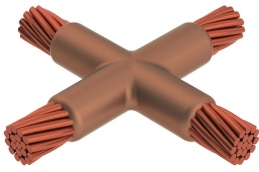

Kabel til kabel, XA, 4/0 konsentrisk, 13,4 mm Conductor 1 OD, #1 Konsentrisk, 8,4 mm Conductor 2 OD

Data Solutions

KATALOGNUMMER

XAC2Q1Y

nVent ERICO Cadweld-grafittformer er utviklet og konstruert for tusenvis av tilkoblingsstiler og lederkombinasjoner.

SERTIFISERINGER

FUNKSJONER

Danner en permanent lav-motstandskobling

Gir et molekylært feste

nVent ERICO Cadweld eksotermiske koblinger er klassifiserte med samme strømkapasitet som lederen

Bærbart installasjonsutstyr som ikke krever ekstern strømkilde

Installatører kan enkelt læres opp til å lage nVent ERICO Cadweld eksotermiske koblinger

Koblinger kan inspiseres visuelt

PRODUKTEGENSKAPER

Støpeformserie: XA Mold Family

Leder 1: 4/0 Konsentrisk

Leder 1 ytre diameter, nominell: 13.41mm

Leder 2: #1 konsentrisk

Leder 2 ytre diameter, nominell: 8.43mm

Støpeformdeling: Horisontal

Delt digel: Nei

Slitasjeplater: Nei

Kun støpeform: Nei

Sveisemateriale: 150 eller 150PLUSF20, selges separat

Håndtaksklemme: L160, selges separat