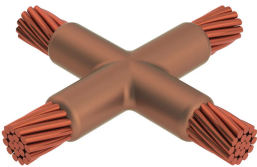

Kabel til kabel, XA, 4/0 konsentrisk, 13,4 mm Conductor 1 OD, 4/0 massiv, 11,7 mm Conductor 2 OD

Data Solutions

KATALOGNUMMER

XAC2Q2P

nVent ERICO Cadweld-grafittformer er utviklet og konstruert for tusenvis av tilkoblingsstiler og lederkombinasjoner.

SERTIFISERINGER

FUNKSJONER

Danner en permanent lav-motstandskobling

Gir et molekylært feste

nVent ERICO Cadweld eksotermiske koblinger er klassifiserte med samme strømkapasitet som lederen

Bærbart installasjonsutstyr som ikke krever ekstern strømkilde

Installatører kan enkelt læres opp til å lage nVent ERICO Cadweld eksotermiske koblinger

Koblinger kan inspiseres visuelt

PRODUKTEGENSKAPER

Støpeformserie: XA Mold Family

Leder 1: 4/0 Konsentrisk

Leder 1 ytre diameter, nominell: 13.41mm

Leder 2: 4/0 Fast

Leder 2 ytre diameter, nominell: 11.68mm

Støpeformdeling: Horisontal

Delt digel: Nei

Slitasjeplater: Nei

Kun støpeform: Nei

Sveisemateriale: 200 eller 200PLUSF20, selges separat

Håndtaksklemme: L160, selges separat