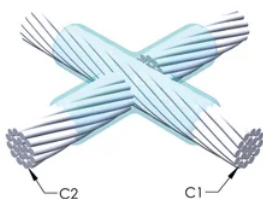

Leder 1: 4/0 Konsentrisk

Leder 1 ytre diameter, nominell: 13.41 mm

Leder 2: 4/0 Konsentrisk

Leder 2 ytre diameter, nominell: 13.41 mm

Støpeformdeling: Horisontal

Delt digel: Nei

Slitasjeplater: Nei

Kun støpeform: Nei

Sveisemateriale: 200 eller 200PLUSF20, selges separat

Håndtaksklemme: L160, selges separat

Prisnøkkel: T

Brukervennlig: Foretrukket

YTTERLIGERE PRODUKTDETALJER

For anvendelse i f.eks. et datamaskinsrom, en tunnel eller andre områder med lite ventilasjon, spesifiseres en røykfri nVent ERICO Cadweld EXOLON-støpeform. Legg til en XL-prefiks til standard støpeformdelenummeret ved bestilling (for eksempel blir TAC2Q2Q til XLTAC2Q2Q). Similarly, nVent ERICO Cadweld Exolon welding material is also designated by the XL prefix (for example, 150 becomes XL150).

Det kan være nødvendig med et mellomrom mellom lederne. Se støpeformmerke for mer informasjon.

XX-X-XX-XX-L-M-W		
XX	Sveiseform gruppering	
X	Prisnøkkel	
XX	Lederkode 1	
XX	Elektrisk lederkode 2	
L*	Delbar digel	.
M*	Kun sveiseform	
W*	Foringsplater	.

* Tom hvis ingen

DIAGRAMMER