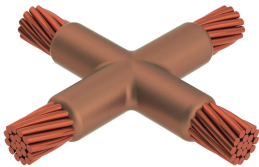

Kabel til kabel, XA, 4/0 konsentrisk til 4/0 konsentrisk

Data Solutions

KATALOGNUMMER

XAC2Q2Q

nVent ERICO Cadweld-grafittformer er utviklet og konstruert for tusenvis av tilkoblingsstiler og lederkombinasjoner.

SERTIFISERINGER

FUNKSJONER

Danner en permanent lav-motstandskobling

Gir et molekylært feste

nVent ERICO Cadweld eksotermiske koblinger er klassifiserte med samme strømkapasitet som lederen

Bærbart installasjonsutstyr som ikke krever ekstern strømkilde

Installatører kan enkelt læres opp til å lage nVent ERICO Cadweld eksotermiske koblinger

Koblinger kan inspiseres visuelt

PRODUKTEGENSKAPER

Artikkelnummer: 222511

Støpeformserie: XA Mold Family

Leder 1: 4/0 Konsentrisk

Leder 1 ytre diameter, nominell: 13.41 mm

Leder 2: 4/0 Konsentrisk

Leder 2 ytre diameter, nominell: 13.41 mm

Støpeformdeling: Horisontal

Delt digel: Nei

Slitasjeplater: Nei

Kun støpeform: Nei

Sveisemateriale: 200 eller 200PLUSF20, selges separat