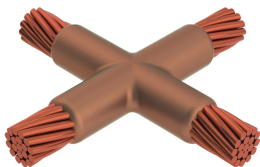

Kabel til kabel, XA, 4/0 konsentrisk, 13,4 mm Conductor 1 OD, 250 kcmil Konsentrisk, 14,6 mm Conductor 2 OD

Data Solutions

KATALOGNUMMER

XAC2Q2V

nVent ERICO Cadweld-grafittformer er utviklet og konstruert for tusenvis av tilkoblingsstiler og lederkombinasjoner.

SERTIFISERINGER

FUNKSJONER

Danner en permanent lav-motstandskobling

Gir et molekylært feste

nVent ERICO Cadweld eksotermiske koblinger er klassifiserte med samme strømkapasitet som lederen

Bærbart installasjonsutstyr som ikke krever ekstern strømkilde

Installatører kan enkelt læres opp til å lage nVent ERICO Cadweld eksotermiske koblinger

Koblinger kan inspiseres visuelt

PRODUKTEGENSKAPER

Støpeformserie: XA Mold Family

Leder 1: 4/0 Konsentrisk

Leder 1 ytre diameter, nominell: 13.41mm

Leder 2: 250 kcmil konsentrisk

Leder 2 ytre diameter, nominell: 14.61mm

Støpeformdeling: Horisontal

Delt digel: Nei

Slitasjeplater: Nei

Kun støpeform: Nei

Sveisemateriale: 200 eller 200PLUSF20, selges separat