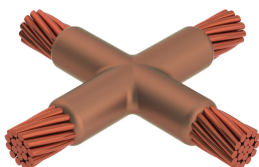

Kabel til kabel, XA, 250 kcmil Konsentrisk, 14,6 mm Conductor 1 OD, #2 konsentrisk, 7,4 mm Conductor 2 OD

Data Solutions

KATALOGNUMMER

XAC2V1V

nVent ERICO Cadweld-grafittformer er utviklet og konstruert for tusenvis av tilkoblingsstiler og lederkombinasjoner.

SERTIFISERINGER

FUNKSJONER

Danner en permanent lav-motstandskobling

Gir et molekylært feste

nVent ERICO Cadweld eksotermiske koblinger er klassifiserte med samme strømkapasitet som lederen

Bærbart installasjonsutstyr som ikke krever ekstern strømkilde

Installatører kan enkelt læres opp til å lage nVent ERICO Cadweld eksotermiske koblinger

Koblinger kan inspiseres visuelt

PRODUKTEGENSKAPER

Støpeformserie: XA Mold Family

Leder 1: 250 kcmil konsentrisk

Leder 1 ytre diameter, nominell: 14.61mm

Leder 2: #2 konsentrisk

Leder 2 ytre diameter, nominell: 7.42mm

Støpeformdeling: Horisontal

Delt digel: Nei

Slitasjeplater: Nei

Kun støpeform: Nei

Sveisemateriale: 115 eller 115PLUSF20, selges separat

Håndtaksklemme: L160, selges separat