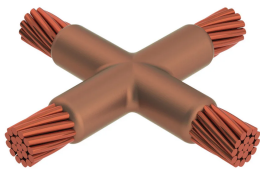

Kabel til kabel, XA, 250 kcmil Konsentrisk, 14,6 mm Conductor 1 OD, 2/0 konsentrisk, 10,6 mm Conductor 2 OD

Data Solutions

KATALOGNUMMER

XAC2V2G

nVent ERICO Cadweld-grafittformer er utviklet og konstruert for tusenvis av tilkoblingsstiler og lederkombinasjoner.

SERTIFISERINGER

FUNKSJONER

Danner en permanent lav-motstandskobling

Gir et molekylært feste

nVent ERICO Cadweld eksotermiske koblinger er klassifiserte med samme strømkapasitet som lederen

Bærbart installasjonsutstyr som ikke krever ekstern strømkilde

Installatører kan enkelt læres opp til å lage nVent ERICO Cadweld eksotermiske koblinger

Koblinger kan inspiseres visuelt

PRODUKTEGENSKAPER

Støpeformserie: XA Mold Family

Leder 1: 250 kcmil konsentrisk

Leder 1 ytre diameter, nominell: 14.61mm

Leder 2: 2/0 Konsentrisk

Leder 2 ytre diameter, nominell: 10.62mm

Støpeformdeling: Horisontal

Delt digel: Nei

Slitasjeplater: Nei

Kun støpeform: Nei

Sveisemateriale: 150 eller 150PLUSF20, selges separat

Håndtaksklemme: L160, selges separat