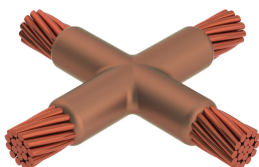

Kabel til kabel, XA, 250 kcmil Konsentrisk, 14,6 mm Conductor 1 OD, 4/0 konsentrisk, 13,4 mm Conductor 2 OD

Data Solutions

KATALOGNUMMER

XAC2V2Q

nVent ERICO Cadweld-grafittformer er utviklet og konstruert for tusenvis av tilkoblingsstiler og lederkombinasjoner.

SERTIFISERINGER

FUNKSJONER

Danner en permanent lav-motstandskobling

Gir et molekylært feste

nVent ERICO Cadweld eksotermiske koblinger er klassifiserte med samme strømkapasitet som lederen

Bærbart installasjonsutstyr som ikke krever ekstern strømkilde

Installatører kan enkelt læres opp til å lage nVent ERICO Cadweld eksotermiske koblinger

Koblinger kan inspiseres visuelt

PRODUKTEGENSKAPER

Støpeformserie: XA Mold Family

Leder 1: 250 kcmil konsentrisk

Leder 1 ytre diameter, nominell: 14.61mm

Leder 2: 4/0 Konsentrisk

Leder 2 ytre diameter, nominell: 13.41mm

Støpeformdeling: Horisontal

Delt digel: Nei

Slitasjeplater: Nei

Kun støpeform: Nei

Sveisemateriale: 200 eller 200PLUSF20, selges separat

Håndtaksklemme: L160, selges separat