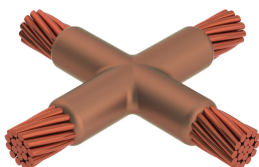

# Kabel til kabel, XA, 300 kcmil Konsentrisk, 16 mm Conductor 1 OD, 2/0 konsentrisk, 10,6 mm Conductor 2 OD

### KATALOGNUMMER

**XAC3A2G**

nVent ERICO Cadweld-grafittformer er utviklet og konstruert for tusenvis av tilkoblingsstiler og lederkombinasjoner.

### FUNKSJONER

Danner en permanent lav-motstandskobling

Gir et molekylært feste

nVent ERICO Cadweld eksotermiske koblinger er klassifiserte med samme strømkapasitet som lederen

Bærbart installasjonsutstyr som ikke krever ekstern strømkilde

## PRODUKTEGENSKAPER

Støpeformserie: XA Mold Family

Leder 1: 300 kcmil konsentrisk

Leder 1 ytre diameter, nominell: 16mm

Leder 2: 2/0 Konsentrisk

Leder 2 ytre diameter, nominell: 10.62mm

Støpeformdeling: Horisontal