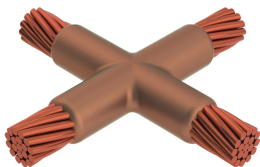

Kabel til kabel, XA, 300 kcmil Konsentrisk, 16 mm Conductor 1 OD, 3/0 konsentrisk, 11,9 mm Conductor 2 OD

Data Solutions

KATALOGNUMMER

XAC3A2L

nVent ERICO Cadweld-grafittformer er utviklet og konstruert for tusenvis av tilkoblingsstiler og lederkombinasjoner.

SERTIFISERINGER

FUNKSJONER

Danner en permanent lav-motstandskobling

Gir et molekylært feste

nVent ERICO Cadweld eksotermiske koblinger er klassifiserte med samme strømkapasitet som lederen

Bærbart installasjonsutstyr som ikke krever ekstern strømkilde

Installatører kan enkelt læres opp til å lage nVent ERICO Cadweld eksotermiske koblinger

Koblinger kan inspiseres visuelt

PRODUKTEGENSKAPER

Støpeformserie: XA Mold Family

Leder 1: 300 kcmil konsentrisk

Leder 1 ytre diameter, nominell: 16mm

Leder 2: 3/0 Konsentrisk

Leder 2 ytre diameter, nominell: 11.94mm

Støpeformdeling: Horisontal

Delt digel: Nei

Slitasjeplater: Nei

Kun støpeform: Nei

Sveisemateriale: 200 eller 200PLUSF20, selges separat

Håndtaksklemme: L160, selges separat