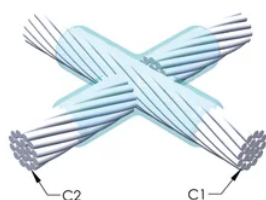

Delt digel: Nei

Slitasjeplater: Nei

Kun støpeform: Nei

Sveisemateriale: 200 eller 200PLUSF20, selges separat

Håndtaksklemme: L160, selges separat

Prisnøkkel: T

Brukervennlig: Foretrukket

YTTERLIGERE PRODUKTDETALJER

For anvendelse i f.eks. et datamaskinsrom, en tunnel eller andre områder med lite ventilasjon, spesifiseres en røykfri nVent ERICO Cadweld EXOLON-støpeform. Legg til en XL-prefiks til standard støpeformdelenummeret ved bestilling (for eksempel blir TAC2Q2Q til XLTAC2Q2Q). Similarly, nVent ERICO Cadweld Exolon welding material is also designated by the XL prefix (for example, 150 becomes XL150).

Det kan være nødvendig med et mellomrom mellom lederne. Se støpeformmerke for mer informasjon.

XX-X-XX-XX-L-M-W	
XX	Sveiseform gruppering
X	Prisnøkkel
XX	Lederkode 1
XX	Elektrisk lederkode 2
L*	Delbar digel
M*	Kun sveiseform
W*	Foringsplater

* Tom hvis ingen

DIAGRAMMER

ADVARSEL

nVent-produkter må installeres og brukes bare som beskrevet i nVent sine instruksjonsark og opplæringsmaterieill. Instruksjonsark er tilgjengelig på www.nvent.com og fra din nVent kundeservice-representant. Ukorrekt installasjon, misbruk, feilaktig anvendelse eller annen manglende etterlevelse av nVent sine instruksjoner og advarsler kan føre til produktfeil, skade på eiendom, alvorlige personskader og død og/eller gjøre garantien ugyldig.