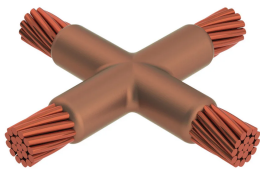

Kabel til kabel, XA, 500 kcmil Konsentrisk, 20,7 mm Conductor 1 OD, 2/0 konsentrisk, 10,6 mm Conductor 2 OD

Data Solutions

KATALOGNUMMER

XAC3Q2G

nVent ERICO Cadweld-grafittformer er utviklet og konstruert for tusenvis av tilkoblingsstiler og lederkombinasjoner.

SERTIFISERINGER

FUNKSJONER

Danner en permanent lav-motstandskobling

Gir et molekylært feste

nVent ERICO Cadweld eksotermiske koblinger er klassifiserte med samme strømkapasitet som lederen

Bærbart installasjonsutstyr som ikke krever ekstern strømkilde

Installatører kan enkelt læres opp til å lage nVent ERICO Cadweld eksotermiske koblinger

Koblinger kan inspiseres visuelt

PRODUKTEGENSKAPER

Støpeformserie: XA Mold Family

Leder 1: 500 kcmil konsentrisk

Leder 1 ytre diameter, nominell: 20.65mm

Leder 2: 2/0 Konsentrisk

Leder 2 ytre diameter, nominell: 10.62mm

Støpeformdeling: Horisontal

Delt digel: Nei

Slitasjeplater: Nei

Kun støpeform: Nei

Sveisemateriale: 250 eller 250PLUSF20, selges separat

Håndtaksklemme: L160, selges separat