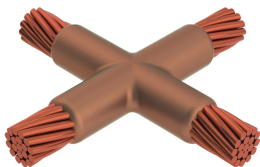

Kabel til kabel, XA, 7/#7 Copperweld, 11 mm Conductor 1 OD, 7/#7 Copperweld, 11 mm Conductor 2 OD

Data Solutions

KATALOGNUMMER

XAC9C9C

nVent ERICO Cadweld-grafittformer er utviklet og konstruert for tusenvis av tilkoblingsstiler og lederkombinasjoner.

SERTIFISERINGER

FUNKSJONER

Danner en permanent lav-motstandskobling

Gir et molekylært feste

nVent ERICO Cadweld eksotermiske koblinger er klassifiserte med samme strømkapasitet som lederen

Bærbart installasjonsutstyr som ikke krever ekstern strømkilde

Installatører kan enkelt læres opp til å lage nVent ERICO Cadweld eksotermiske koblinger

Koblinger kan inspiseres visuelt

PRODUKTEGENSKAPER

Støpeformserie: XA Mold Family

Leder 1: 7/#7 Kobbersveis

Leder 1 ytre diameter, nominell: 11mm

Leder 2: 7/#7 Kobbersveis

Leder 2 ytre diameter, nominell: 11mm

Støpeformdeling: Horisontal

Delt digel: Nei

Slitasjeplater: Nei

Kun støpeform: Nei

Sveisemateriale: 115 eller 115PLUSF20, selges separat

Håndtaksklemme: L160, selges separat