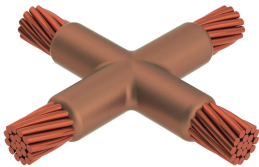

Kabel til kabel, XA, 19/#9 Copperweld, 14,5 mm Conductor 1 OD, 4/0 konsentrisk, 13,4 mm Conductor 2 OD

Data Solutions

KATALOGNUMMER

XAC9F2Q

nVent ERICO Cadweld-grafittformer er utviklet og konstruert for tusenvis av tilkoblingsstiler og lederkombinasjoner.

SERTIFISERINGER

FUNKSJONER

Danner en permanent lav-motstandskobling

Gir et molekylært feste

nVent ERICO Cadweld eksotermiske koblinger er klassifiserte med samme strømkapasitet som lederen

Bærbart installasjonsutstyr som ikke krever ekstern strømkilde

Installatører kan enkelt læres opp til å lage nVent ERICO Cadweld eksotermiske koblinger

Koblinger kan inspiseres visuelt

PRODUKTEGENSKAPER

Støpeformserie: XA Mold Family

Leder 1: 19/#9 Kobbersveis

Leder 1 ytre diameter, nominell: 14.53mm

Leder 2: 4/0 Konsentrisk

Leder 2 ytre diameter, nominell: 13.41mm

Støpeformdeling: Horisontal

Delt digel: Nei

Slitasjeplater: Nei

Kun støpeform: Nei

Sveisemateriale: 200 eller 200PLUSF20, selges separat

Håndtaksklemme: L160, selges separat