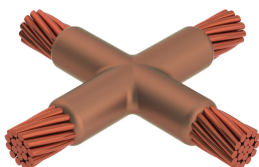

# Kabel til kabel, XA, 75 mm Konsentrisk, 11,1 mm Conductor 1 OD, 75 mm Konsentrisk, 11,1 mm Conductor 2 OD

#### XACB4B4

nVent ERICO Cadweld-grafittformer er utviklet og konstruert for tusenvis av tilkoblingsstiler og lederkombinasjoner.

### FUNKSJONER

---

Danner en permanent lav-motstandskobling

Gir et molekylært feste

nVent ERICO Cadweld eksotermiske koblinger er klassifiserte med samme strømkapasitet som lederen

Bærbart installasjonsutstyr som ikke krever ekstern strømkilde

## PRODUKTEGENSKAPER

Støpeformserie: XA Mold Family

Leder 1: 75 mm<sup>2</sup> konsentrisk

Leder 1 ytre diameter, nominell: 11.13mm

Leder 2: 75 mm<sup>2</sup> konsentrisk

Leder 2 ytre diameter, nominell: 11.13mm