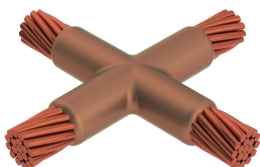

Kabel til kabel, XA, 14,2 mm Jordingsleder, 14,2 mm Conductor 1 OD, 12,8 mm Jordingsleder, 12,8 mm Conductor 2 OD

Data Solutions

KATALOGNUMMER

XACT4P128

nVent ERICO Cadweld-grafittformer er utviklet og konstruert for tusenvis av tilkoblingsstiler og lederkombinasjoner.

SERTIFISERINGER

FUNKSJONER

Danner en permanent lav-motstandskobling

Gir et molekylært feste

nVent ERICO Cadweld eksotermiske koblinger er klassifiserte med samme strømkapasitet som lederen

Bærbart installasjonsutstyr som ikke krever ekstern strømkilde

Installatører kan enkelt læres opp til å lage nVent ERICO Cadweld eksotermiske koblinger

Koblinger kan inspiseres visuelt

PRODUKTEGENSKAPER

Støpeformserie: XA Mold Family

Leder 1: 14,2 mm jordingsledning

Leder 1 ytre diameter, nominell: 14.22mm

Leder 2: 12,8 mm jordingsledning

Leder 2 ytre diameter, nominell: 12.8mm

Støpeformdeling: Horisontal

Delt digel: Nei

Slitasjeplater: Nei

Kun støpeform: Nei

Sveisemateriale: 250 eller 250PLUSF20, selges separat