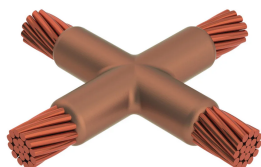

Kabel til kabel, XA, 14,2 mm Jordingsleder, 14,2 mm Conductor 1 OD, 10,0 mm Jordingsleder, 10 mm Conductor 2 OD

Data Solutions

KATALOGNUMMER

XACT4T2

nVent ERICO Cadweld-grafittformer er utviklet og konstruert for tusenvis av tilkoblingsstiler og lederkombinasjoner.

SERTIFISERINGER

FUNKSJONER

Danner en permanent lav-motstandskobling

Gir et molekylært feste

nVent ERICO Cadweld eksotermiske koblinger er klassifiserte med samme strømkapasitet som lederen

Bærbart installasjonsutstyr som ikke krever ekstern strømkilde

Installatører kan enkelt læres opp til å lage nVent ERICO Cadweld eksotermiske koblinger

Koblinger kan inspiseres visuelt

PRODUKTEGENSKAPER

Støpeformserie: XA Mold Family

Leder 1: 14,2 mm jordingsledning

Leder 1 ytre diameter, nominell: 14.22mm

Leder 2: 10,0 mm jordingsledning

Leder 2 ytre diameter, nominell: 10mm

Støpeformdeling: Horisontal

Delt digel: Nei

Slitasjeplater: Nei

Kun støpeform: Nei

Sveisemateriale: 250 eller 250PLUSF20, selges separat