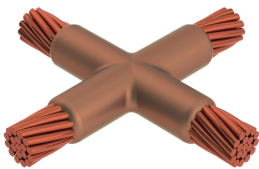

Kabel til kabel, XA, 14,2 mm Jordingsleder, 14,2 mm Conductor 1 OD, 13,2 mm Jordingsleder, 13,2 mm Conductor 2 OD

Data Solutions

KATALOGNUMMER

XACT4T3

nVent ERICO Cadweld-grafittformer er utviklet og konstruert for tusenvis av tilkoblingsstiler og lederkombinasjoner.

SERTIFISERINGER

FUNKSJONER

Danner en permanent lav-motstandskobling

Gir et molekylært feste

nVent ERICO Cadweld eksotermiske koblinger er klassifiserte med samme strømkapasitet som lederen

Bærbart installasjonsutstyr som ikke krever ekstern strømkilde

Installatører kan enkelt læres opp til å lage nVent ERICO Cadweld eksotermiske koblinger

Koblinger kan inspiseres visuelt

PRODUKTEGENSKAPER

Støpeformserie: XA Mold Family

Leder 1: 14,2 mm jordingsledning

Leder 1 ytre diameter, nominell: 14.22mm

Leder 2: 13,2 mm jordingsledning

Leder 2 ytre diameter, nominell: 13.2mm

Støpeformdeling: Horisontal

Delt digel: Nei

Slitasjeplater: Nei

Kun støpeform: Nei

Sveisemateriale: 250 eller 250PLUSF20, selges separat