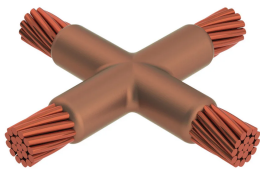

Kabel til kabel, XA, 35 mm Konsentrisk, 7,8 mm Conductor 1 OD, 16 mm Konsentrisk, 5,2 mm Conductor 2 OD

Data Solutions

KATALOGNUMMER

XACY2W3

nVent ERICO Cadweld-grafittformer er utviklet og konstruert for tusenvis av tilkoblingsstiler og lederkombinasjoner.

SERTIFISERINGER

FUNKSJONER

Danner en permanent lav-motstandskobling

Gir et molekylært feste

nVent ERICO Cadweld eksotermiske koblinger er klassifiserte med samme strømkapasitet som lederen

Bærbart installasjonsutstyr som ikke krever ekstern strømkilde

Installatører kan enkelt læres opp til å lage nVent ERICO Cadweld eksotermiske koblinger

Koblinger kan inspiseres visuelt

PRODUKTEGENSKAPER

Støpeformserie: XA Mold Family

Leder 1: 35 mm² konsentrisk

Leder 1 ytre diameter, nominell: 7.75mm

Leder 2: 16 mm² konsentrisk

Leder 2 ytre diameter, nominell: 5.18mm

Støpeformdeling: Horisontal

Delt digel: Nei

Slitasjeplater: Nei

Kun støpeform: Nei

Sveisemateriale: 65 eller 65PLUSF20, selges separat

Håndtaksklemme: L160, selges separat