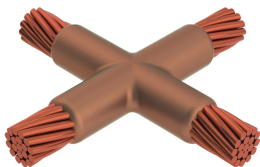

# Kabel til kabel, XA, 35 mm Konsentrisk, 7,8 mm Conductor 1 OD, 25 mm Konsentrisk, 6,6 mm Conductor 2 OD

### KATALOGNUMMER

**XACY2Y1**

nVent ERICO Cadweld-grafittformer er utviklet og konstruert for tusenvis av tilkoblingsstiler og lederkombinasjoner.

### FUNKSJONER

Danner en permanent lav-motstandskobling

Gir et molekylært feste

nVent ERICO Cadweld eksotermiske koblinger er klassifiserte med samme strømkapasitet som lederen

Bærbart installasjonsutstyr som ikke krever ekstern strømkilde

## PRODUKTEGENSKAPER

Artikkelnummer: 221137

Støpeformserie: XA Mold Family

Leder 1: 35 mm<sup>2</sup> konsentrisk

Leder 1 ytre diameter, nominell: 7.75mm

Leder 2: 25 mm<sup>2</sup> konsentrisk

Leder 2 ytre diameter, nominell: 6.6mm