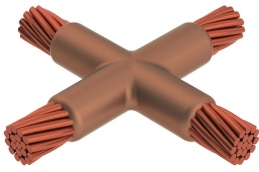

Kabel til kabel, XA, 50 mm Konsentrisk, 9 mm Conductor 1 OD, 25 mm Konsentrisk, 6,6 mm Conductor 2 OD

Data Solutions

KATALOGNUMMER

XACY3Y1

nVent ERICO Cadweld-grafittformer er utviklet og konstruert for tusenvis av tilkoblingsstiler og lederkombinasjoner.

SERTIFISERINGER

FUNKSJONER

Danner en permanent lav-motstandskobling

Gir et molekylært feste

nVent ERICO Cadweld eksotermiske koblinger er klassifiserte med samme strømkapasitet som lederen

Bærbart installasjonsutstyr som ikke krever ekstern strømkilde

Installatører kan enkelt læres opp til å lage nVent ERICO Cadweld eksotermiske koblinger

Koblinger kan inspiseres visuelt

PRODUKTEGENSKAPER

Støpeformserie: XA Mold Family

Leder 1: 50 mm² konsentrisk

Leder 1 ytre diameter, nominell: 8.99mm

Leder 2: 25 mm² konsentrisk

Leder 2 ytre diameter, nominell: 6.6mm

Støpeformdeling: Horisontal

Delt digel: Nei

Slitasjeplater: Nei

Kun støpeform: Nei

Sveisemateriale: 90 eller 90PLUSF20, selges separat

Håndtaksklemme: L160, selges separat