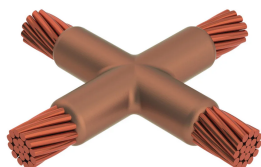

Kabel til kabel, XA, 50 mm Konsentrisk, 9 mm Conductor 1 OD, 50 mm Konsentrisk, 9 mm Conductor 2 OD

Data Solutions

KATALOGNUMMER

XACY3Y3

nVent ERICO Cadweld-grafittformer er utviklet og konstruert for tusenvis av tilkoblingsstiler og lederkombinasjoner.

SERTIFISERINGER

FUNKSJONER

Danner en permanent lav-motstandskobling

Gir et molekylært feste

nVent ERICO Cadweld eksotermiske koblinger er klassifiserte med samme strømkapasitet som lederen

Bærbart installasjonsutstyr som ikke krever ekstern strømkilde

Installatører kan enkelt læres opp til å lage nVent ERICO Cadweld eksotermiske koblinger

Koblinger kan inspiseres visuelt

PRODUKTEGENSKAPER

Artikkelnummer: 221142

Støpeformserie: XA Mold Family

Leder 1: 50 mm² konsentrisk

Leder 1 ytre diameter, nominell: 8.99mm

Leder 2: 50 mm² konsentrisk

Leder 2 ytre diameter, nominell: 8.99mm

Støpeformdeling: Horisontal

Delt digel: Nei

Slitasjeplater: Nei

Kun støpeform: Nei

Sveisemateriale: 90 eller 90PLUSF20, selges separat