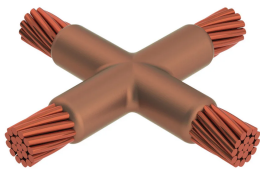

# Kabel til kabel, XA, 120 mm<sup>2</sup> Compact, 12,7 mm Conductor 1 OD, 120 mm<sup>2</sup> Compact, 12,7 mm Conductor 2 OD

### KATALOGNUMMER

**XACY6CY6C**

nVent ERICO Cadweld-grafittformer er utviklet og konstruert for tusenvis av tilkoblingsstiler og lederkombinasjoner.

### FUNKSJONER

Danner en permanent lav-motstandskobling

Gir et molekylært feste

nVent ERICO Cadweld eksotermiske koblinger er klassifiserte med samme strømkapasitet som lederen

Bærbart installasjonsutstyr som ikke krever ekstern strømkilde

## PRODUKTEGENSKAPER

Støpeformserie: XA Mold Family

Leder 1: 120 mm<sup>2</sup> kompakt

Leder 1 ytre diameter, nominell: 12.7mm

Leder 2: 120 mm<sup>2</sup> kompakt

Leder 2 ytre diameter, nominell: 12.7mm

Støpeformdeling: Horisontal