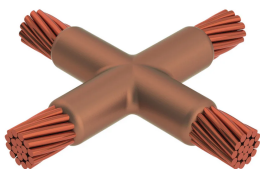

# Kabel til kabel, XA, 120 mm Konsentrisk, 14,4 mm Conductor 1 OD, 70 mm Konsentrisk, 10,9 mm Conductor 2 OD

### KATALOGNUMMER

**XACY6Y4**

nVent ERICO Cadweld-grafittformer er utviklet og konstruert for tusenvis av tilkoblingsstiler og lederkombinasjoner.

### FUNKSJONER

Danner en permanent lav-motstandskobling

Gir et molekylært feste

nVent ERICO Cadweld eksotermiske koblinger er klassifiserte med samme strømkapasitet som lederen

Bærbart installasjonsutstyr som ikke krever ekstern strømkilde

## PRODUKTEGENSKAPER

Artikkelnummer: 221157

Støpeformserie: XA Mold Family

Leder 1: 120 mm<sup>2</sup> konsentrisk

Leder 1 ytre diameter, nominell: 14.4mm

Leder 2: 70 mm<sup>2</sup> konsentrisk

Leder 2 ytre diameter, nominell: 10.92mm