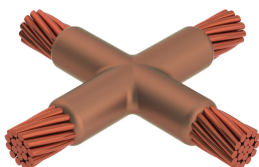

Kabel til kabel, XA, 120 mm Konsentrisk, 14,4 mm Conductor 1 OD, 95 mm Konsentrisk, 12,8 mm Conductor 2 OD

Data Solutions

KATALOGNUMMER

XACY6Y5

nVent ERICO Cadweld-grafittformer er utviklet og konstruert for tusenvis av tilkoblingsstiler og lederkombinasjoner.

SERTIFISERINGER

FUNKSJONER

Danner en permanent lav-motstandskobling

Gir et molekylært feste

nVent ERICO Cadweld eksotermiske koblinger er klassifiserte med samme strømkapasitet som lederen

Bærbart installasjonsutstyr som ikke krever ekstern strømkilde

Installatører kan enkelt læres opp til å lage nVent ERICO Cadweld eksotermiske koblinger

Koblinger kan inspiseres visuelt

PRODUKTEGENSKAPER

Artikkelnummer: 221158

Støpeformserie: XA Mold Family

Leder 1: 120 mm² konsentrisk

Leder 1 ytre diameter, nominell: 14.4mm

Leder 2: 95 mm² konsentrisk

Leder 2 ytre diameter, nominell: 12.83mm

Støpeformdeling: Horisontal

Delt digel: Nei

Slitasjeplater: Nei

Kun støpeform: Nei

Sveisemateriale: 200 eller 200PLUSF20, selges separat