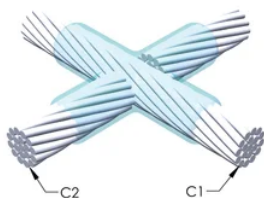

Støpeformdeling: Horisontal

Delt digel: Nei

Slitasjeplater: Nei

Kun støpeform: Nei

Sveisemateriale: 250 eller 250PLUSF20, selges separat

Håndtaksklemme: L160, selges separat

Prisnøkkel: T

Brukervennlig: Foretrukket

YTTERLIGERE PRODUKTDETALJER

For anvendelse i f.eks. et datamaskinsrom, en tunnel eller andre områder med lite ventilasjon, spesifiseres en røykfri nVent ERICO Cadweld EXOLON-støpeform. Legg til en XL-prefiks til standard støpeformdelenummeret ved bestilling (for eksempel blir TAC2Q2Q til XLTAC2Q2Q). Similarly, nVent ERICO Cadweld Exolon welding material is also designated by the XL prefix (for example, 150 becomes XL150).

Det kan være nødvendig med et mellomrom mellom lederne. Se støpeformmerke for mer informasjon.

XX-X-XX-XX-L-M-W		
XX	Sveiseform gruppering	
X	Prisnøkkel	
XX	Lederkode 1	
XX	Elektrisk lederkode 2	
L*	Delbar digel	.
M*	Kun sveiseform	
W*	Foringsplater	.

* Tom hvis ingen

DIAGRAMMER

ADVARSEL

nVent-produkter må installeres og brukes bare som beskrevet i nVent sine instruksjonsark og opplæringsmaterieill. Instruksjonsark er tilgjengelig på www.nvent.com og fra din nVent kundeservice-representant. Ukorrekt installasjon, misbruk, feilaktig anvendelse eller annen manglende etterlevelse av nVent sine instruksjoner og advarsler kan føre til produktfeil, skade på eiendom, alvorlige personskader og død og/eller gjøre garantien ugyldig.