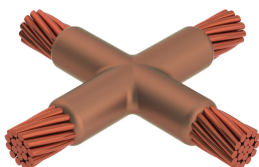

Kabel til kabel, XA, 185 mm Konsentrisk, 17,8 mm Conductor 1 OD, 35 mm Konsentrisk, 7,8 mm Conductor 2 OD

Data Solutions

KATALOGNUMMER

XACY8Y2

nVent ERICO Cadweld-grafittformer er utviklet og konstruert for tusenvis av tilkoblingsstiler og lederkombinasjoner.

SERTIFISERINGER

FUNKSJONER

Danner en permanent lav-motstandskobling

Gir et molekylært feste

nVent ERICO Cadweld eksotermiske koblinger er klassifiserte med samme strømkapasitet som lederen

Bærbart installasjonsutstyr som ikke krever ekstern strømkilde

Installatører kan enkelt læres opp til å lage nVent ERICO Cadweld eksotermiske koblinger

Koblinger kan inspiseres visuelt

PRODUKTEGENSKAPER

Støpeformserie: XA Mold Family

Leder 1: 185 mm² konsentrisk

Leder 1 ytre diameter, nominell: 17.78mm

Leder 2: 35 mm² konsentrisk

Leder 2 ytre diameter, nominell: 7.75mm

Støpeformdeling: Horisontal

Delt digel: Nei

Slitasjeplater: Nei

Kun støpeform: Nei

Sveisemateriale: 200 eller 200PLUSF20, selges separat

Håndtaksklemme: L160, selges separat