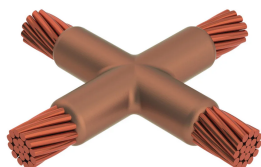

Kabel til kabel, XA, 240 mm Konsentrisk, 20,4 mm Conductor 1 OD, 70 mm Konsentrisk, 10,9 mm Conductor 2 OD

Data Solutions

KATALOGNUMMER

XACY9Y4

nVent ERICO Cadweld-grafittformer er utviklet og konstruert for tusenvis av tilkoblingsstiler og lederkombinasjoner.

SERTIFISERINGER

FUNKSJONER

Danner en permanent lav-motstandskobling

Gir et molekylært feste

nVent ERICO Cadweld eksotermiske koblinger er klassifiserte med samme strømkapasitet som lederen

Bærbart installasjonsutstyr som ikke krever ekstern strømkilde

Installatører kan enkelt læres opp til å lage nVent ERICO Cadweld eksotermiske koblinger

Koblinger kan inspiseres visuelt

PRODUKTEGENSKAPER

Støpeformserie: XA Mold Family

Leder 1: 240 mm² konsentrisk

Leder 1 ytre diameter, nominell: 20.35mm

Leder 2: 70 mm² konsentrisk

Leder 2 ytre diameter, nominell: 10.92mm

Støpeformdeling: Horisontal

Delt digel: Nei

Slitasjeplater: Nei

Kun støpeform: Nei

Sveisemateriale: 250 eller 250PLUSF20, selges separat

Håndtaksklemme: L160, selges separat