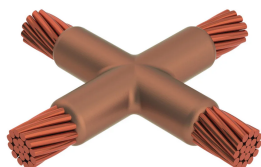

# Kabel til kabel, XA, 500 kcmil Konsentrisk, 20,7 mm Conductor 1 OD, 350 kcmil Konsentrisk, 17,3 mm Conductor 2 OD

### XAD3Q3D

nVent ERICO Cadweld-grafittformer er utviklet og konstruert for tusenvis av tilkoblingsstiler og lederkombinasjoner.

### FUNKSJONER

Danner en permanent lav-motstandskobling

Gir et molekylært feste

nVent ERICO Cadweld eksotermiske koblinger er klassifiserte med samme strømkapasitet som lederen

Bærbart installasjonsutstyr som ikke krever ekstern strømkilde

### PRODUKTEGENSKAPER

Støpeformserie: XA Mold Family

Leder 1: 500 kcmil konsentrisk

Leder 1 ytre diameter, nominell: 20.65mm

Leder 2: 350 kcmil konsentrisk

Leder 2 ytre diameter, nominell: 17.3mm

Støpeformdeling: Horisontal