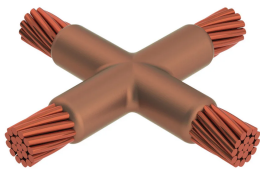

Kabel til kabel, XA, 19/#5 Copperweld, 23,1 mm Conductor 1 OD, 19/#5 Copperweld, 23,1 mm Conductor 2 OD

Data Solutions

KATALOGNUMMER

XAD9K9K

nVent ERICO Cadweld-grafittformer er utviklet og konstruert for tusenvis av tilkoblingsstiler og lederkombinasjoner.

FUNKSJONER

Danner en permanent lav-motstandskobling

Gir et molekylært feste

nVent ERICO Cadweld eksotermiske koblinger er klassifiserte med samme strømkapasitet som lederen

Bærbart installasjonsutstyr som ikke krever ekstern strømkilde

Installatører kan enkelt læres opp til å lage nVent ERICO Cadweld eksotermiske koblinger

Koblinger kan inspiseres visuelt

PRODUKTEGENSKAPER

Støpeformserie: XA Mold Family

Leder 1: 19/#5 kobbersveis

Leder 1 ytre diameter, nominell: 23.11mm

Leder 2: 19/#5 kobbersveis

Leder 2 ytre diameter, nominell: 23.11mm

Støpeformdeling: Horisontal

Delt digel: Nei

Slitasjeplater: Nei

Kun støpeform: Nei

Sveisemateriale: 500 eller 500PLUSF20, selges separat

Håndtaksklemme: L159, selges separat