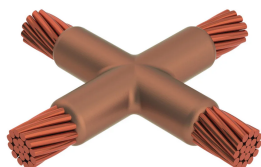

Kabel til kabel, XA, 15,6 mm Jordingsleder, 15,6 mm Conductor 1 OD, 10,0 mm Jordingsleder, 10 mm Conductor 2 OD

Data Solutions

KATALOGNUMMER

XADT5T2

nVent ERICO Cadweld-grafittformer er utviklet og konstruert for tusenvis av tilkoblingsstiler og lederkombinasjoner.

SERTIFISERINGER

FUNKSJONER

Danner en permanent lav-motstandskobling

Gir et molekylært feste

nVent ERICO Cadweld eksotermiske koblinger er klassifiserte med samme strømkapasitet som lederen

Bærbart installasjonsutstyr som ikke krever ekstern strømkilde

Installatører kan enkelt læres opp til å lage nVent ERICO Cadweld eksotermiske koblinger

Koblinger kan inspiseres visuelt

PRODUKTEGENSKAPER

Støpeformserie: XA Mold Family

Leder 1: 15,6 mm jordingsledning

Leder 1 ytre diameter, nominell: 15.6mm

Leder 2: 10,0 mm jordingsledning

Leder 2 ytre diameter, nominell: 10mm

Støpeformdeling: Horisontal

Delt digel: Nei

Slitasjeplater: Nei

Kun støpeform: Nei

Sveisemateriale: 200 x 2 eller 400PLUSF20, selges separat