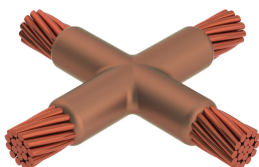

Kabel til kabel, XA, 300 mm Konsentrisk, 22,6 mm Conductor 1 OD, 120 mm Konsentrisk, 14,4 mm Conductor 2 OD

Data Solutions

KATALOGNUMMER

XADY0Y6

nVent ERICO Cadweld-grafittformer er utviklet og konstruert for tusenvis av tilkoblingsstiler og lederkombinasjoner.

SERTIFISERINGER

FUNKSJONER

Danner en permanent lav-motstandskobling

Gir et molekylært feste

nVent ERICO Cadweld eksotermiske koblinger er klassifiserte med samme strømkapasitet som lederen

Bærbart installasjonsutstyr som ikke krever ekstern strømkilde

Installatører kan enkelt læres opp til å lage nVent ERICO Cadweld eksotermiske koblinger

Koblinger kan inspiseres visuelt

PRODUKTEGENSKAPER

Støpeformserie: XA Mold Family

Leder 1: 300 mm² konsentrisk

Leder 1 ytre diameter, nominell: 22.63mm

Håndtaksklemme: L159, selges separat

Prisnøkkel: D

Brukervennlig: Foretrukket

YTTERLIGERE PRODUKTDETALJER

For anvendelse i f.eks. et datamaskinsrom, en tunnel eller andre områder med lite ventilasjon, spesifiseres en røykfri nVent ERICO Cadweld EXOLON-støpeform. Legg til en XL-prefiks til standard støpeformdelenummeret ved bestilling (for eksempel blir TAC2Q2Q til XLTAC2Q2Q). Similarly, nVent ERICO Cadweld Exolon welding material is also designated by the XL prefix (for example, 150 becomes XL150).