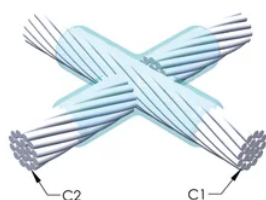

Delt digel: Nei

Slitasjeplater: Nei

Kun støpeform: Nei

Sveisemateriale: 200 x 2 eller 400PLUSF20, selges separat

Håndtaksklemme: L159, selges separat

Prisnøkkel: D

Brukervennlig: Foretrukket

YTTERLIGERE PRODUKTDETALJER

For anvendelse i f.eks. et datamaskinsrom, en tunnel eller andre områder med lite ventilasjon, spesifiseres en røykfri nVent ERICO Cadweld EXOLON-støpeform. Legg til en XL-prefiks til standard støpeformdelenummeret ved bestilling (for eksempel blir TAC2Q2Q til XLTAC2Q2Q). Similarly, nVent ERICO Cadweld Exolon welding material is also designated by the XL prefix (for example, 150 becomes XL150).

Det kan være nødvendig med et mellomrom mellom lederne. Se støpeformmerke for mer informasjon.

XX-X-XX-XX-L-M-W		
XX	Sveiseform gruppering	
X	Prisnøkkel	
XX	Lederkode 1	
XX	Elektrisk lederkode 2	
L*	Delbar digel	.
M*	Kun sveiseform	
W*	Foringsplater	.

* Tom hvis ingen

DIAGRAMMER

ADVARSEL

nVent-produkter må installeres og brukes bare som beskrevet i nVent sine instruksjonsark og opplæringsmaterieill. Instruksjonsark er tilgjengelig på www.nvent.com og fra din nVent kundeservice-representant. Ukorrekt installasjon, misbruk, feilaktig anvendelse eller annen manglende etterlevelse av nVent sine instruksjoner og advarsler kan føre til produktfeil, skade på eiendom, alvorlige personskader og død og/eller gjøre garantien ugyldig.