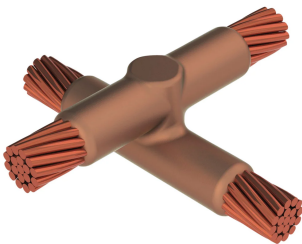

Kabel til kabel, XB, 3/0 konsentrisk, 11,9 mm Conductor 1 OD, 3/0 konsentrisk, 11,9 mm Conductor 2 OD

Data Solutions

KATALOGNUMMER

XB32L2L

nVent ERICO Cadweld-grafittformer er utviklet og konstruert for tusenvis av tilkoblingsstiler og lederkombinasjoner.

SERTIFISERINGER

FUNKSJONER

Danner en permanent lav-motstandskobling

Gir et molekylært feste

nVent ERICO Cadweld eksotermiske koblinger er klassifiserte med samme strømkapasitet som lederen

Bærbart installasjonsutstyr som ikke krever ekstern strømkilde

Installatører kan enkelt læres opp til å lage nVent ERICO Cadweld eksotermiske koblinger

Koblinger kan inspiseres visuelt

PRODUKTEGENSKAPER

Støpeformserie: XB Mold Family

Leder 1: 3/0 Konsentrisk

Leder 1 ytre diameter, nominell: 11.94mm

Håndtaksklemme: L163, selges separat

Prisnøkkel: 3

Brukervennlig: Foretrukket

YTTERLIGERE PRODUKTDETALJER

For anvendelse i f.eks. et datamaskinsrom, en tunnel eller andre områder med lite ventilasjon, spesifiseres en røykfri nVent ERICO Cadweld EXOLON-støpeform. Legg til en XL-prefiks til standard støpeformdelenummeret ved bestilling (for eksempel blir TAC2Q2Q til XLTAC2Q2Q). Similarly, nVent ERICO Cadweld Exolon welding material is also designated by the XL prefix (for example, 150 becomes XL150).