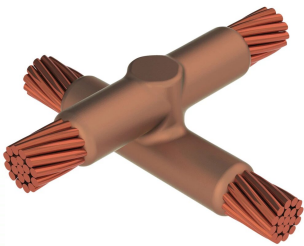

# Kabel til kabel, XB, 120 mm Konsentrisk, 14,4 mm Conductor 1 OD, 70 mm Konsentrisk, 10,9 mm Conductor 2 OD

### KATALOGNUMMER

**XB3Y6Y4**

nVent ERICO Cadweld-grafittformer er utviklet og konstruert for tusenvis av tilkoblingsstiler og lederkombinasjoner.

### FUNKSJONER

Danner en permanent lav-motstandskobling

Gir et molekylært feste

nVent ERICO Cadweld eksotermiske koblinger er klassifiserte med samme strømkapasitet som lederen

Bærbart installasjonsutstyr som ikke krever ekstern strømkilde

## PRODUKTEGENSKAPER

Støpeformserie: XB Mold Family

Leder 1: 120 mm<sup>2</sup> konsentrisk

Leder 1 ytre diameter, nominell: 14.4mm

Leder 2: 70 mm<sup>2</sup> konsentrisk

Leder 2 ytre diameter, nominell: 10.92mm