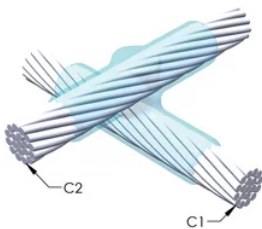

Delt digel: Nei

Slitasjeplater: Nei

Kun støpeform: Nei

Sveisemateriale: 200 x 2 eller 400PLUSF20, selges separat

Håndtaksklemme: L164, selges separat

Prisnøkkel: 4

Brukervennlig: Foretrukket

YTTERLIGERE PRODUKTDETALJER

For anvendelse i f.eks. et datamaskinsrom, en tunnel eller andre områder med lite ventilasjon, spesifiseres en røykfri nVent ERICO Cadweld EXOLON-støpeform. Legg til en XL-prefiks til standard støpeformdelenummeret ved bestilling (for eksempel blir TAC2Q2Q til XLTAC2Q2Q). Similarly, nVent ERICO Cadweld Exolon welding material is also designated by the XL prefix (for example, 150 becomes XL150).

Det kan være nødvendig med et mellomrom mellom lederne. Se støpeformmerke for mer informasjon.

XX-X-XX-XX-L-M-W		
XX	Sveiseform gruppering	
X	Prisnøkkel	
XX	Lederkode 1	
XX	Elektrisk lederkode 2	
L*	Delbar digel	.
M*	Kun sveiseform	
W*	Foringsplater	.

* Tom hvis ingen

DIAGRAMMER

ADVARSEL

nVent-produkter må installeres og brukes bare som beskrevet i nVent sine instruksjonsark og opplæringsmaterieill. Instruksjonsark er tilgjengelig på www.nvent.com og fra din nVent kundeservice-representant. Ukorrekt installasjon, misbruk, feilaktig anvendelse eller annen manglende etterlevelse av nVent sine instruksjoner og advarsler kan føre til produktfeil, skade på eiendom, alvorlige personskader og død og/eller gjøre garantien ugyldig.