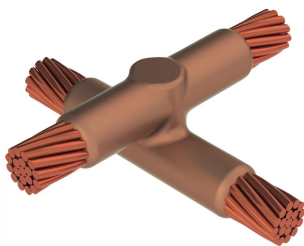

Kabel til kabel, XB, 12,8 mm Jordingsleder, 12,8 mm Conductor 1 OD, 12,8 mm Jordingsleder, 12,8 mm Conductor 2 OD

Data Solutions

KATALOGNUMMER

XB4P128P128

nVent ERICO Cadweld-grafittformer er utviklet og konstruert for tusenvis av tilkoblingsstiler og lederkombinasjoner.

FUNKSJONER

Danner en permanent lav-motstandskobling

Gir et molekylært feste

nVent ERICO Cadweld eksotermiske koblinger er klassifiserte med samme strømkapasitet som lederen

Bærbart installasjonsutstyr som ikke krever ekstern strømkilde

Installatører kan enkelt læres opp til å lage nVent ERICO Cadweld eksotermiske koblinger

Koblinger kan inspiseres visuelt

PRODUKTEGENSKAPER

Støpeformserie: XB Mold Family

Leder 1: 12,8 mm jordingsledning

Leder 1 ytre diameter, nominell: 12.8mm

Leder 2: 12,8 mm jordingsledning

Leder 2 ytre diameter, nominell: 12.8mm

Støpeformdeling: Vertikal og horisontal

Delt digel: Nei

Slitasjeplater: Nei

Kun støpeform: Nei

Sveisemateriale: 200 x 2 eller 400PLUSF20, selges separat