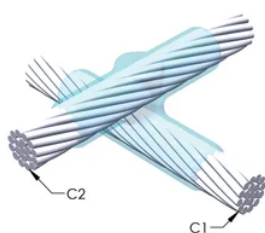

Delt digel: Nei

Slitasjeplater: Nei

Kun støpeform: Nei

Sveisemateriale: 200 x 2 eller 400PLUSF20, selges separat

Håndtaksklemme: L164, selges separat

Prisnøkkel: 4

Brukervennlig: Foretrukket

YTTERLIGERE PRODUKTDETALJER

For anvendelse i f.eks. et datamaskinsrom, en tunnel eller andre områder med lite ventilasjon, spesifiseres en røykfri nVent ERICO Cadweld EXOLON-støpeform. Legg til en XL-prefiks til standard støpeformdelenummeret ved bestilling (for eksempel blir TAC2Q2Q til XLTAC2Q2Q). Similarly, nVent ERICO Cadweld Exolon welding material is also designated by the XL prefix (for example, 150 becomes XL150).

Det kan være nødvendig med et mellomrom mellom lederne. Se støpeformmerke for mer informasjon.

XX-X-XX-XX-L-M-W		
XX	Sveiseform gruppering	
X	Prisnøkkel	
XX	Lederkode 1	
XX	Elektrisk lederkode 2	
L*	Delbar digel	.
M*	Kun sveiseform	
W*	Foringsplater	.

* Tom hvis ingen

DIAGRAMMER

ADVARSEL

nVent-produkter må installeres og brukes bare som beskrevet i nVent sine instruksjonsark og opplæringsmaterieill. Instruksjonsark er tilgjengelig på www.nvent.com og fra din nVent kundeservice-representant. Ukorrekt installasjon, misbruk, feilaktig anvendelse eller annen manglende etterlevelse av nVent sine instruksjoner og advarsler kan føre til produktfeil, skade på eiendom, alvorlige personskader og død og/eller gjøre garantien ugyldig.