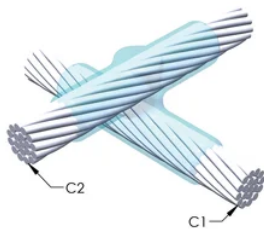

Delt digel: Nei

Slitasjeplater: Nei

Kun støpeform: Nei

Sveisemateriale: 500 x 2, selges separat

Ramme: Tilkoblet

Prisnøkkel: K

Brukervennlig: Foretrukket

YTTERLIGERE PRODUKTDETALJER

For anvendelse i f.eks. et datamaskinsrom, en tunnel eller andre områder med lite ventilasjon, spesifiseres en røykfri nVent ERICO Cadweld EXOLON-støpeform. Legg til en XL-prefiks til standard støpeformdelenummeret ved bestilling (for eksempel blir TAC2Q2Q til XLTAC2Q2Q). Similarly, nVent ERICO Cadweld Exolon welding material is also designated by the XL prefix (for example, 150 becomes XL150).

Det kan være nødvendig med et mellomrom mellom lederne. Se støpeformmerke for mer informasjon.

XX-X-XX-XX-L-M-W		
XX	Sveiseform gruppering	
X	Prisnøkkel	
XX	Lederkode 1	
XX	Elektrisk lederkode 2	
L*	Delbar digel	.
M*	Kun sveiseform	
W*	Foringsplater	.

* Tom hvis ingen

DIAGRAMMER

ADVARSEL

nVent-produkter må installeres og brukes bare som beskrevet i nVent sine instruksjonsark og opplæringsmaterieill. Instruksjonsark er tilgjengelig på www.nvent.com og fra din nVent kundeservice-representant. Ukorrekt installasjon, misbruk, feilaktig anvendelse eller annen manglende etterlevelse av nVent sine instruksjoner og advarsler kan føre til produktfeil, skade på eiendom, alvorlige personskader og død og/eller gjøre garantien ugyldig.