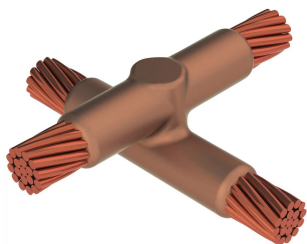

Kabel til kabel, XB, 750 kcmil Konsentrisk, 25,4 mm Conductor 1 OD, 500 kcmil Konsentrisk, 20,7 mm Conductor 2 OD, Kun sveiseform

Data Solutions

KATALOGNUMMER

XBK4L3QM

nVent ERICO Cadweld-grafittformer er utviklet og konstruert for tusenvis av tilkoblingsstiler og lederkombinasjoner.

FUNKSJONER

Danner en permanent lav-motstandskobling

Gir et molekylært feste

nVent ERICO Cadweld eksotermiske koblinger er klassifiserte med samme strømkapasitet som lederen

Bærbart installasjonsutstyr som ikke krever ekstern strømkilde

Installatører kan enkelt læres opp til å lage nVent ERICO Cadweld eksotermiske koblinger

Koblinger kan inspiseres visuelt

PRODUKTEGENSKAPER

Støpeformserie: XB Mold Family

Leder 1: 750 kcmil konsentrisk

Leder 1 ytre diameter, nominell: 25.35mm

Leder 2: 500 kcmil konsentrisk

Leder 2 ytre diameter, nominell: 20.65mm

Støpeformdeling: Vertikal og horisontal

Delt digel: Nei

Slitasjeplater: Nei

Kun støpeform: Ja

Sveisemateriale: 500 x 2, selges separat