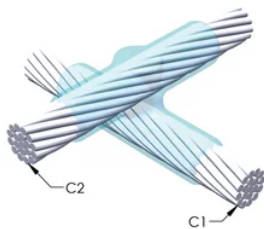

Delt digel: Nei

Slitasjeplater: Nei

Kun støpeform: Ja

Sveisemateriale: 500 x 2, selges separat

Ramme: C11310X, selges separat

Prisnøkkel: K

Brukervennlig: Foretrukket

YTTERLIGERE PRODUKTDETALJER

For anvendelse i f.eks. et datamaskinsrom, en tunnel eller andre områder med lite ventilasjon, spesifiseres en røykfri nVent ERICO Cadweld EXOLON-støpeform. Legg til en XL-prefiks til standard støpeformdelenummeret ved bestilling (for eksempel blir TAC2Q2Q til XLTAC2Q2Q). Similarly, nVent ERICO Cadweld Exolon welding material is also designated by the XL prefix (for example, 150 becomes XL150).

Det kan være nødvendig med et mellomrom mellom lederne. Se støpeformmerke for mer informasjon.

XX-X-XX-XX-L-M-W		
XX	Sveiseform gruppering	
X	Prisnøkkel	
XX	Lederkode 1	
XX	Elektrisk lederkode 2	
L*	Delbar digel	.
M*	Kun sveiseform	
W*	Foringsplater	.

* Tom hvis ingen

DIAGRAMMER

ADVARSEL

nVent-produkter må installeres og brukes bare som beskrevet i nVent sine instruksjonsark og opplæringsmaterieill. Instruksjonsark er tilgjengelig på www.nvent.com og fra din nVent kundeservice-representant. Ukorrekt installasjon, misbruk, feilaktig anvendelse eller annen manglende etterlevelse av nVent sine instruksjoner og advarsler kan føre til produktfeil, skade på eiendom, alvorlige personskader og død og/eller gjøre garantien ugyldig.