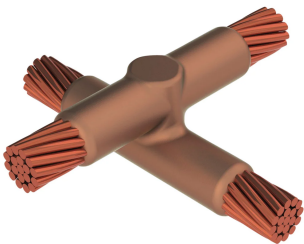

# Kabel til kabel, XB, 2/0 konsentrisk, 10,6 mm Conductor 1 OD, #2 konsentrisk, 7,4 mm Conductor 2 OD

### **XBM2G1V**

nVent ERICO Cadweld-grafittformer er utviklet og konstruert for tusenvis av tilkoblingsstiler og lederkombinasjoner.

### FUNKSJONER

Danner en permanent lav-motstandskobling

Gir et molekylært feste

nVent ERICO Cadweld eksotermiske koblinger er klassifiserte med samme strømkapasitet som lederen

Bærbart installasjonsutstyr som ikke krever ekstern strømkilde

## PRODUKTEGENSKAPER

Støpeformserie: XB Mold Family

Leder 1: 2/0 Konsentrisk

Leder 1 ytre diameter, nominell: 10.62mm

Leder 2: #2 konsentrisk

Leder 2 ytre diameter, nominell: 7.42mm

Støpeformdeling: Vertikal og horisontal